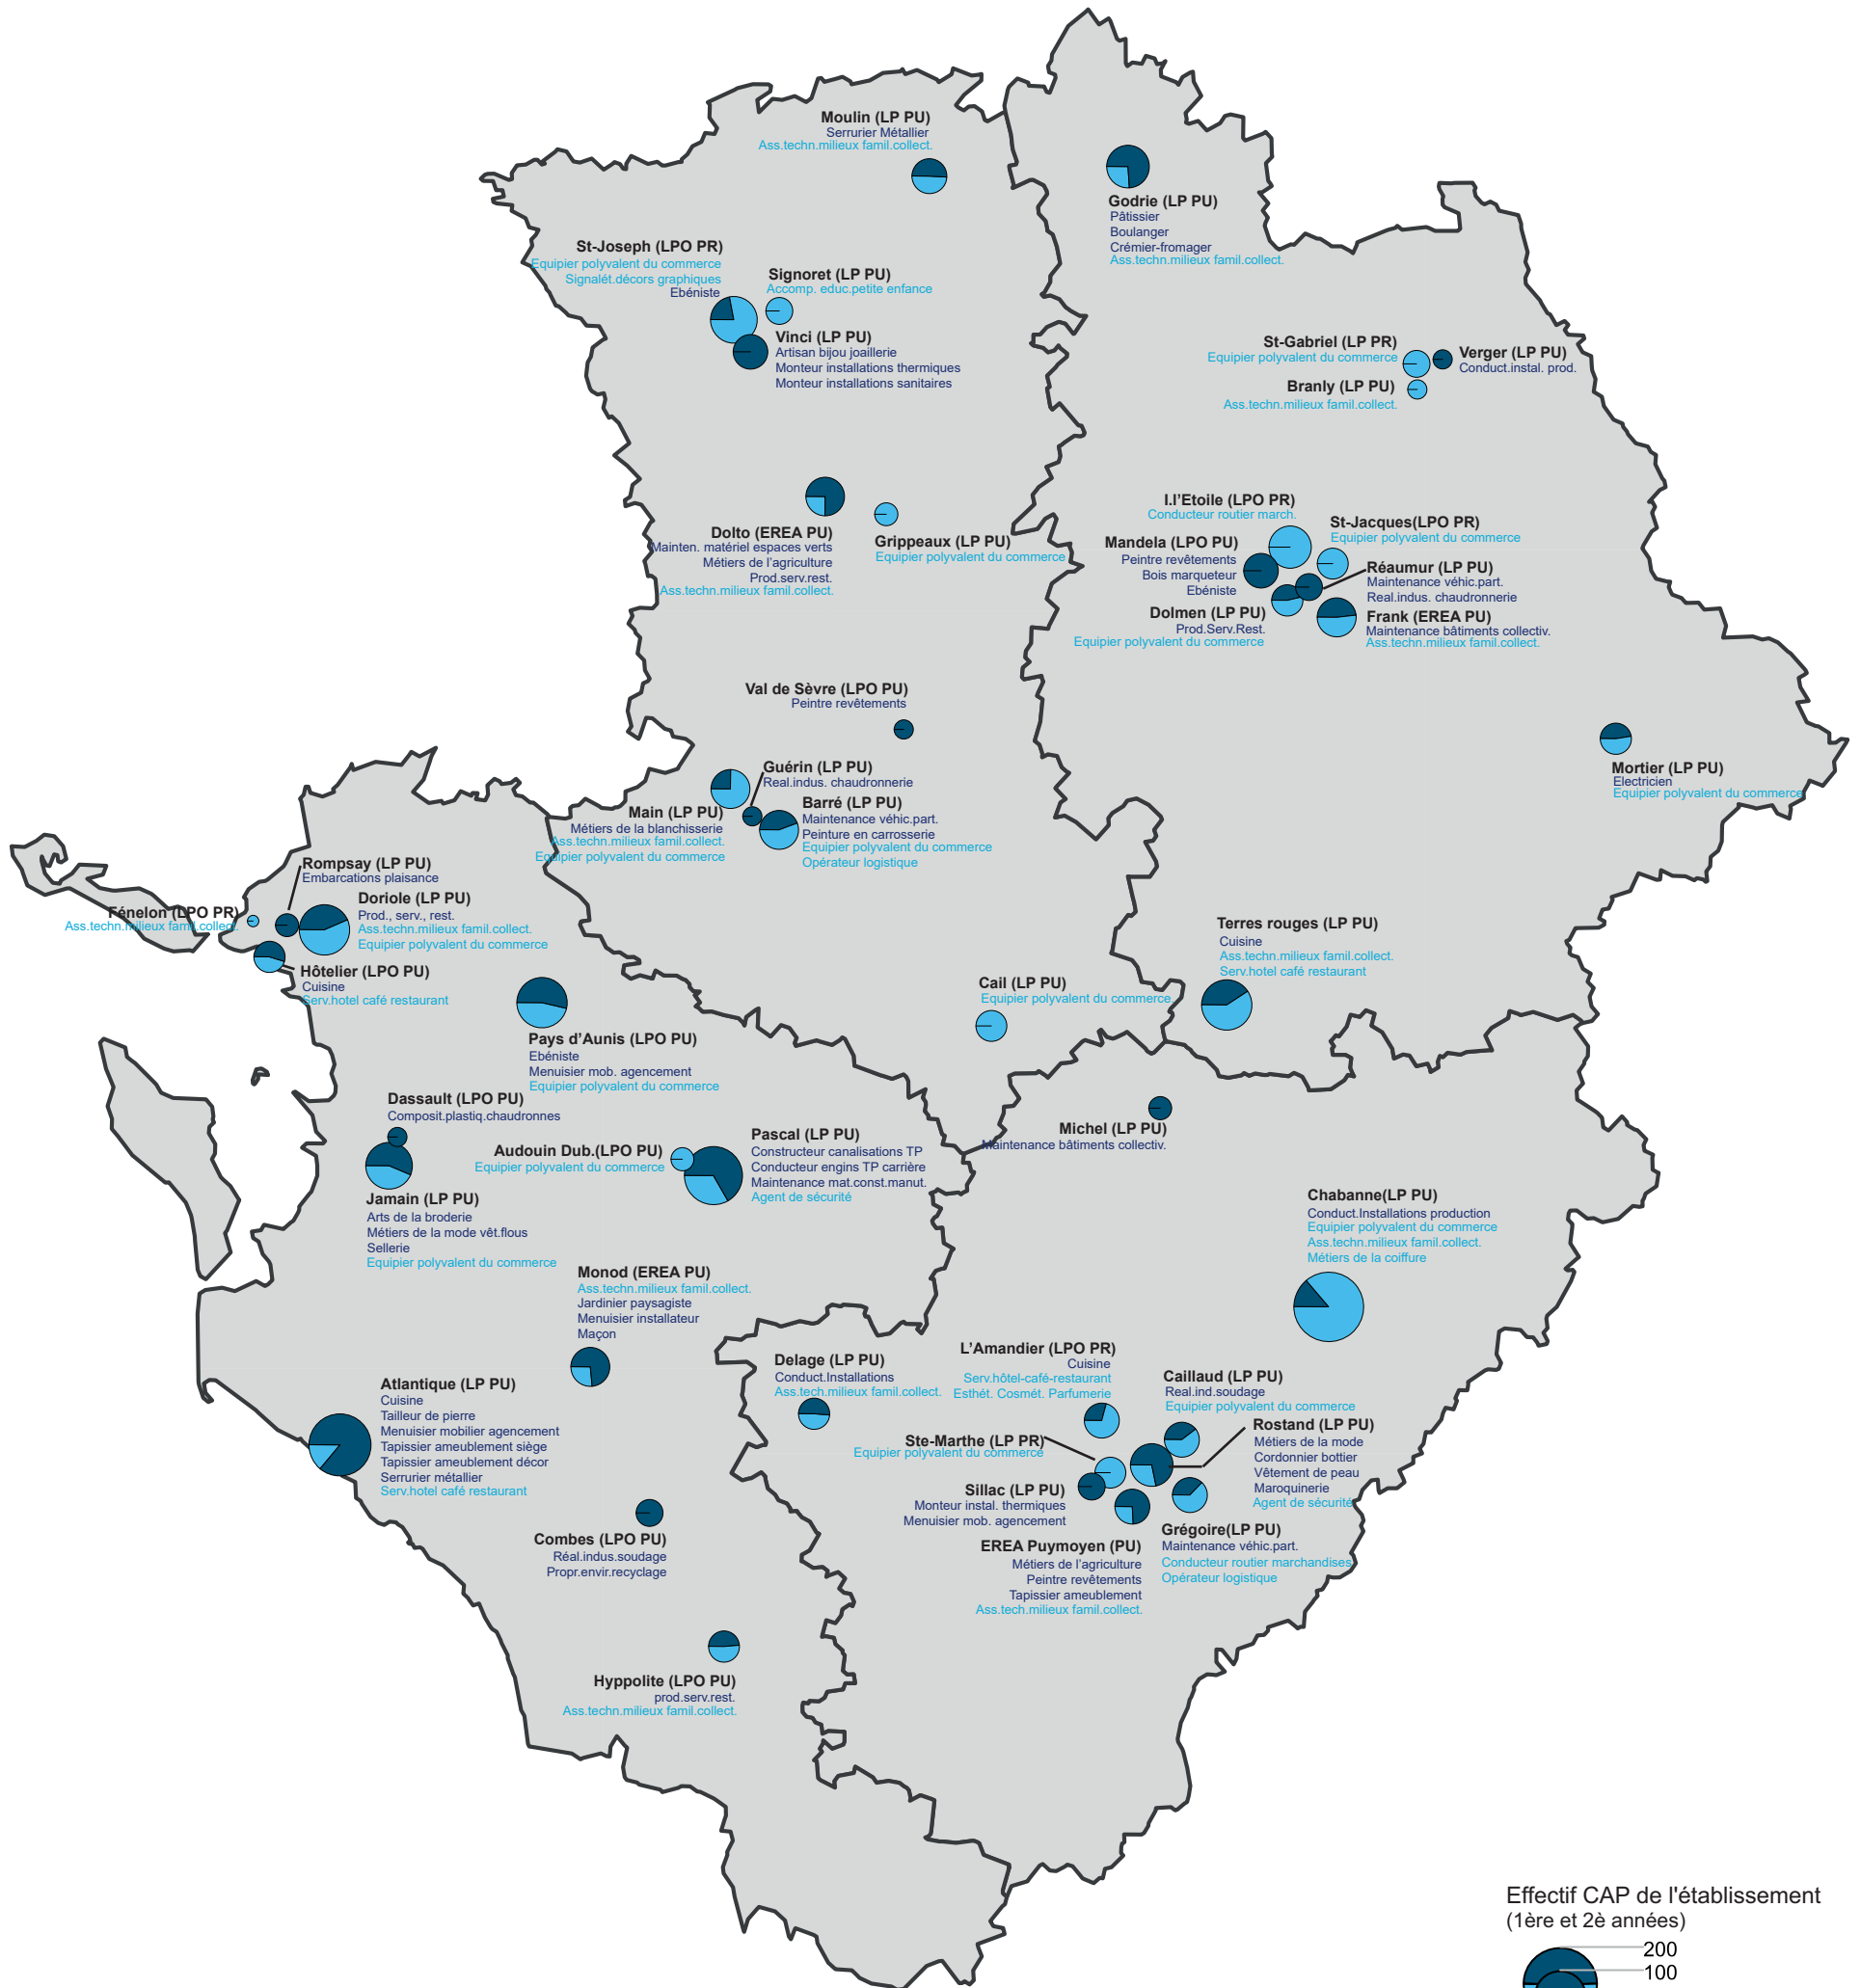

Implantation des établissements à CAP

Public + privé sous contrat Académie de Poitiers Rentrée scolaire 2020

Effectif CAP de l'établissement (1ère et 2è années)

production
service

Note de lecture :
Les intitulés des diplômes sont ceux des 1ères années.