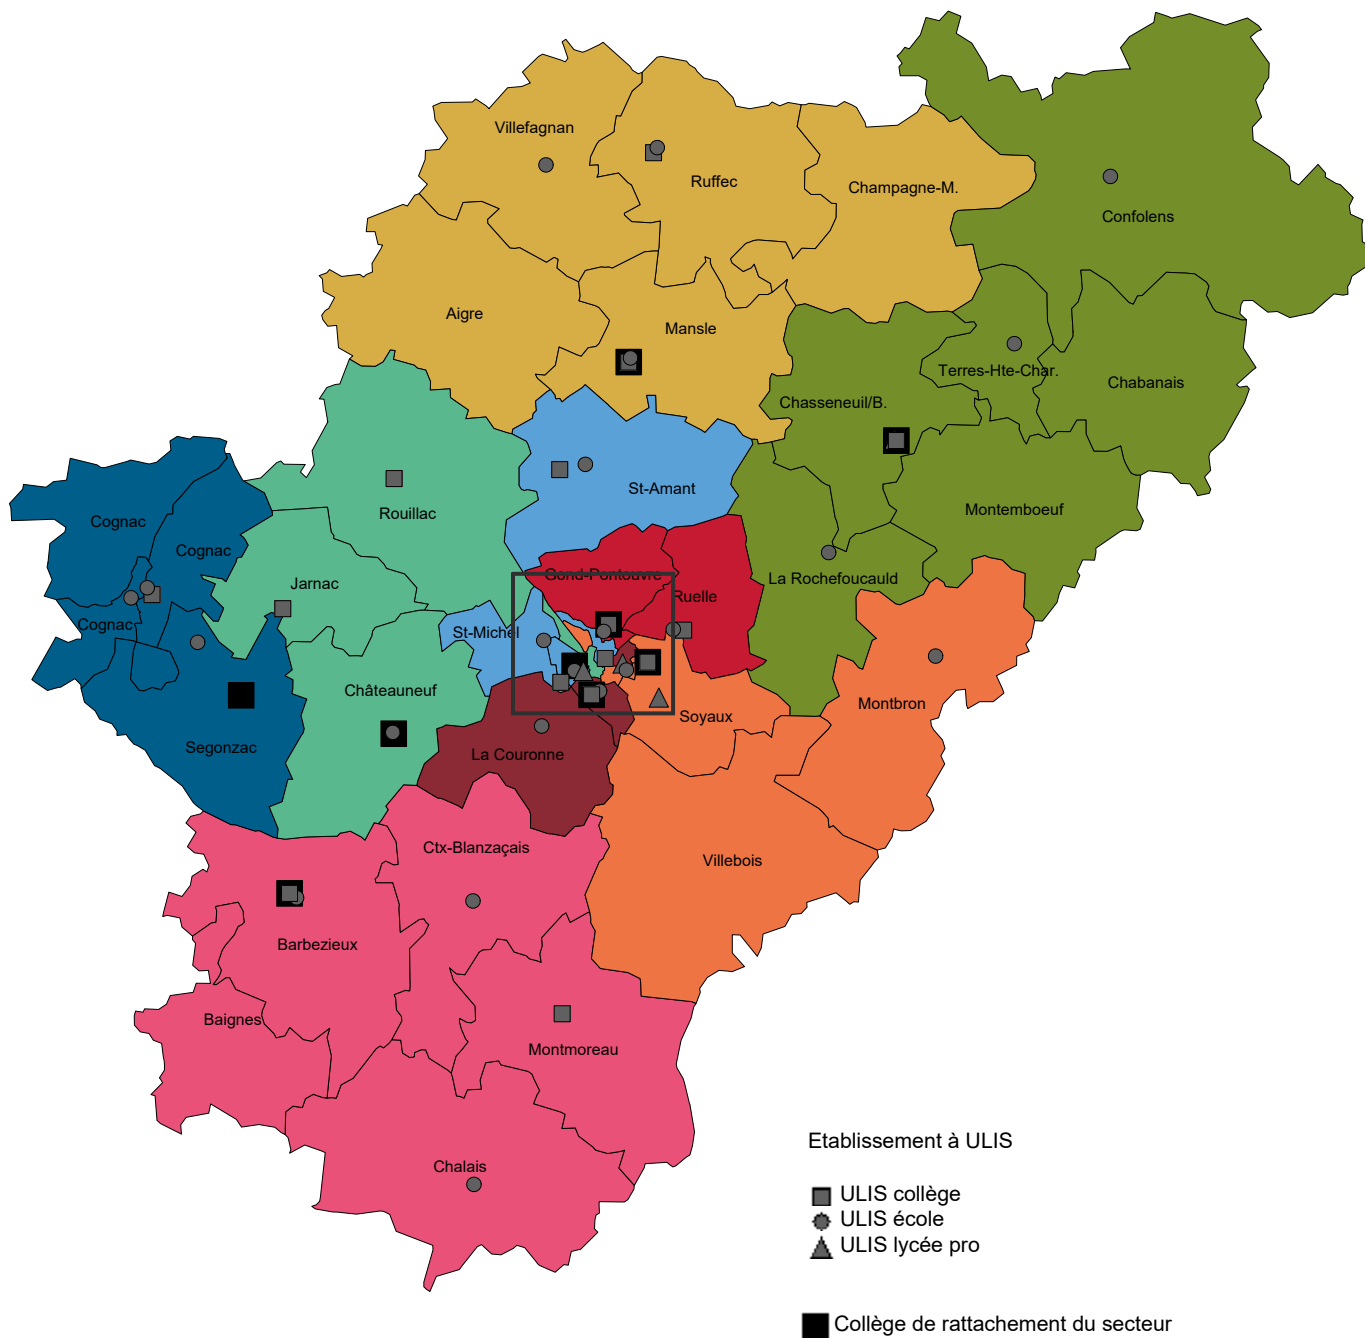

Secteurs des référents pour la scolarité des élèves en situation de handicap Charente - Rentrée 2020

Zoom Angoulême